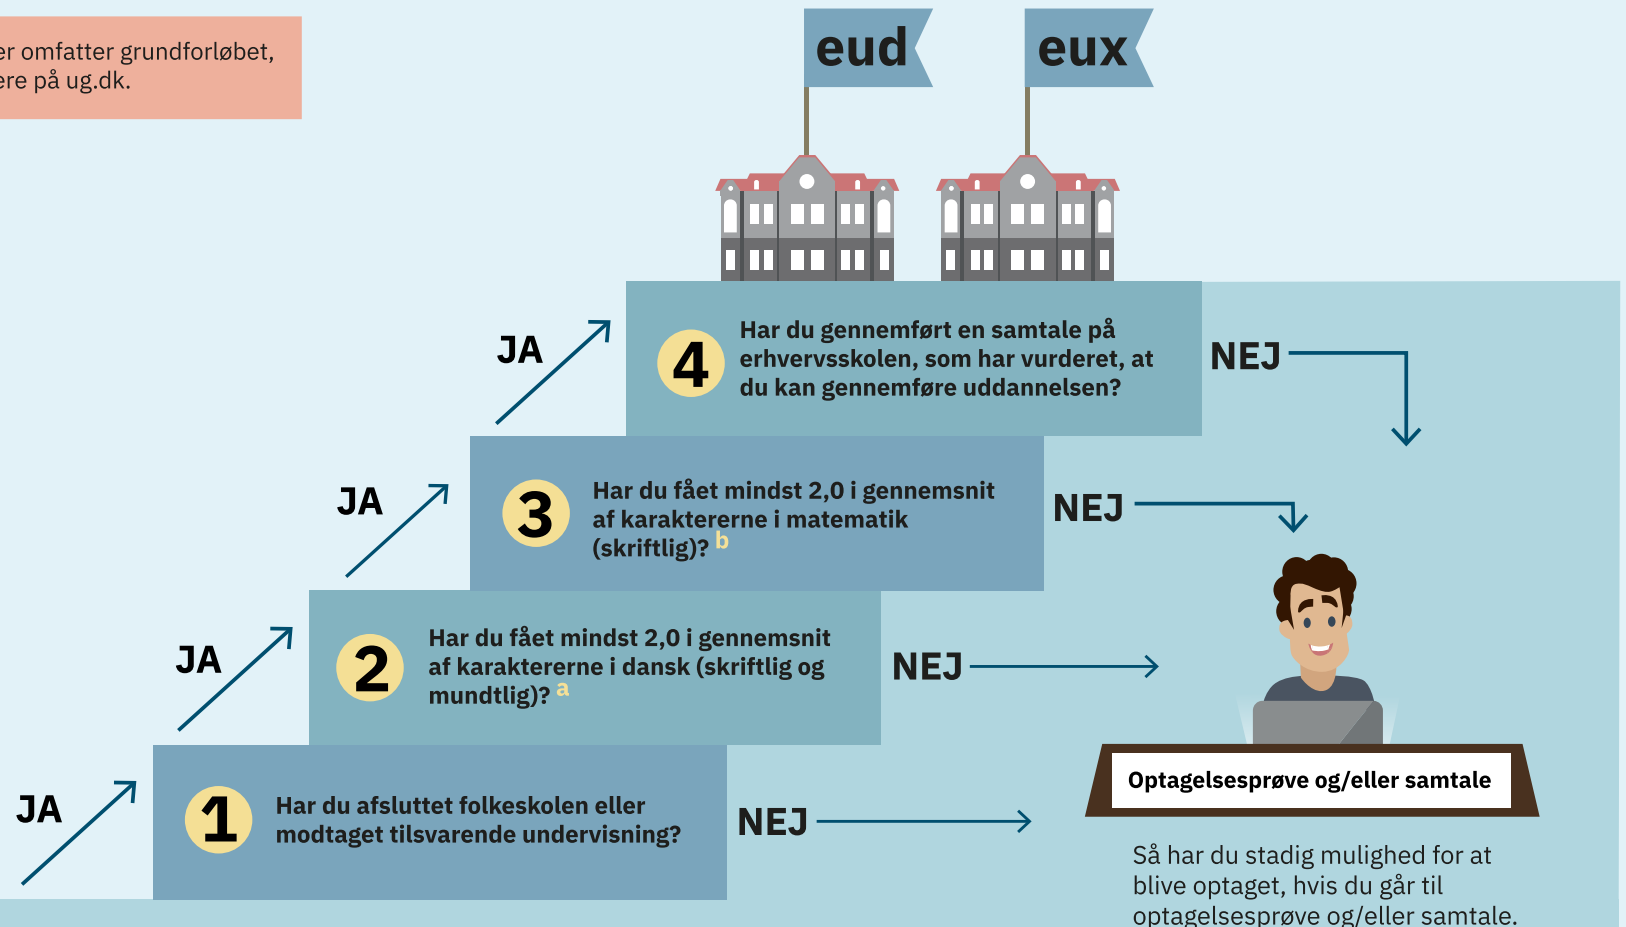

ADGANGSKRAV til eud og eux

For dig, der har afsluttet
9./10. klasse før 2018

Hvis du har en uddannelsesaftale (læreplads), der omfatter grundforløbet, opfylder du automatisk adgangskravene. Læs mere på ug.dk.

Du vil starte i grundforløbets 2. del

Du kan læse mere om adgangskravene på ug.dk – også dig, der har afsluttet 9./10. klasse i 2018 eller derefter

a Du skal have fået mindst 2,0 i gennemsnit af karaktererne i dansk (skriftlig og mundtlig) enten ved 9.- eller ved 10.-klasseprøver, eller et tilsvarende resultat ved en tilsvarende prøve.